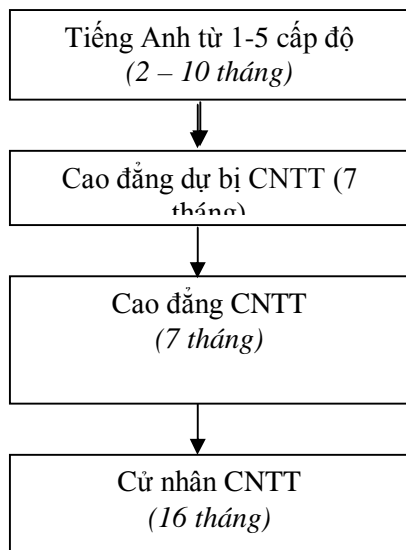

**CỬ NHÂN DANH DỰ CÔNG NGHỆ TT  
(ĐƯỢC CẤP BẰNG ĐH TEESIDE - ANH QUỐC)**

**I. TIẾN TRÌNH CỦA KHOÁ HỌC VÀ HỌC PHÍ:**

Học phí cho chương trình	Thời gian (tháng)	Số tiền (SGD)
Cử nhân CNTT	16	21,935
Cao đẳng CNTT	7	8,025
Cao đẳng dự bị CNTT	7	7,490
Tiếng Anh - một cấp độ	2	2,461
<b>Các chi phí khác</b>		
Phí bảo hiểm/năm		45
Lệ phí thi chứng chỉ tiếng Anh chuyên nghiệp PCIE (nếu học tiếng Anh tại MDIS)		278.2
Phí học khoá kỹ năng làm việc trước khi tốt nghiệp		160.5
Phí hành chính cho gói khoá học Tiếng Anh + Cao đẳng dự bị + Cao đẳng + Cử nhân		1,605
Phí đăng ký thành viên MDIS và phí thành viên 1 năm đầu tiên (có thể thay đổi tùy theo từng khóa học)		235.4
Phí đăng ký (Phí ghi danh nộp cho trường)		321
Phí visa sinh viên		90